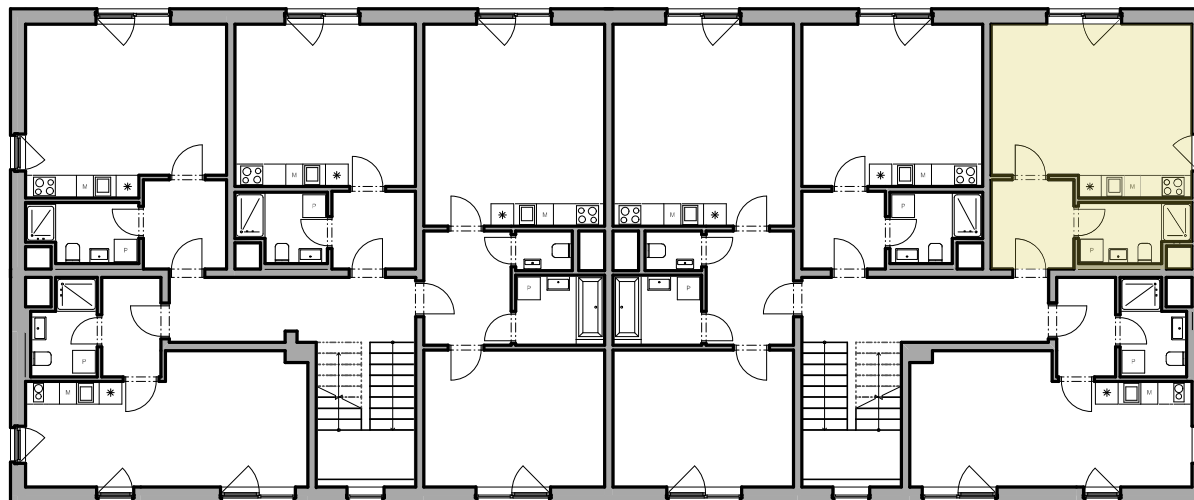

Váš domov u Labe

Číslo bytu **13.02.07**
Typ 1+kk
Podlahová plocha [m²] 33,9 m²
Nadzemní podlaží 2
Budova 13

0 1 2 3 5 (m)

+420 800 701 411
info@rezidencebabin.cz
www.rezidencebabin.cz

Adresa rezidence
U Mrliny,
288 02 Nymburk